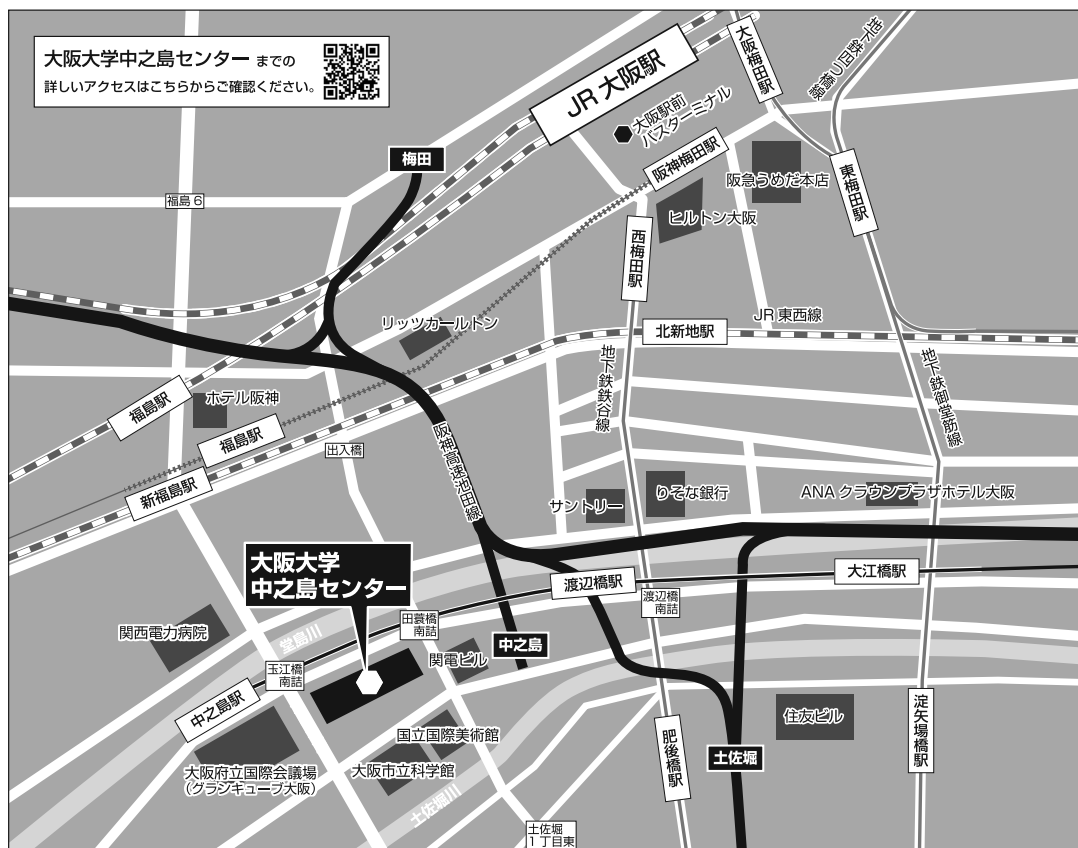

交通案内

大阪大学中之島センターまでのアクセス

■電車によるアクセス

- 京阪中之島線 中之島駅より徒歩約5分
- 阪神本線 福島駅より徒歩約9分
- JR東西線 新福島駅より徒歩約9分
- JR環状線 福島駅より徒歩約12分
- 地下鉄四つ橋線 肥後橋駅より徒歩約10分
- 地下鉄御堂筋線 淀屋橋駅より徒歩約16分

■バスによるアクセス

- 大阪市バス(53系統)
大阪駅前バスターミナル→
中之島四丁目(旧玉江橋) 下車 徒歩1分
- 大阪市バス(75系統)
大阪駅前バスターミナル→田蓑橋 下車 徒歩2分
- 北港バス(中之島ループバス ふらら)
淀屋橋発(土佐堀通/住友ビル前)→
大阪大学中之島センター前 下車 徒歩1分

遠方からのアクセス

■新幹線でお越しの方は

- 「JR新大阪駅」からタクシー
(約30分、3,000円程度)
- 「JR大阪駅」から市バス
(53、75系統田蓑橋下車すぐ)
- 「JR大阪駅」からタクシー
(約10分、1,000円以内)
- 地下鉄御堂筋線で「淀屋橋駅」下車。
6番出口から徒歩16分。

■飛行機でお越しの方は

大阪空港・関西空港からはJR大阪駅まで直通バスが運行されています。

- 「JR大阪駅」から市バス
(53、75系統田蓑橋下車すぐ)
- 「JR大阪駅」からタクシー
(約10分、1,000円以内)
- 「JR大阪駅」から徒歩約25分。